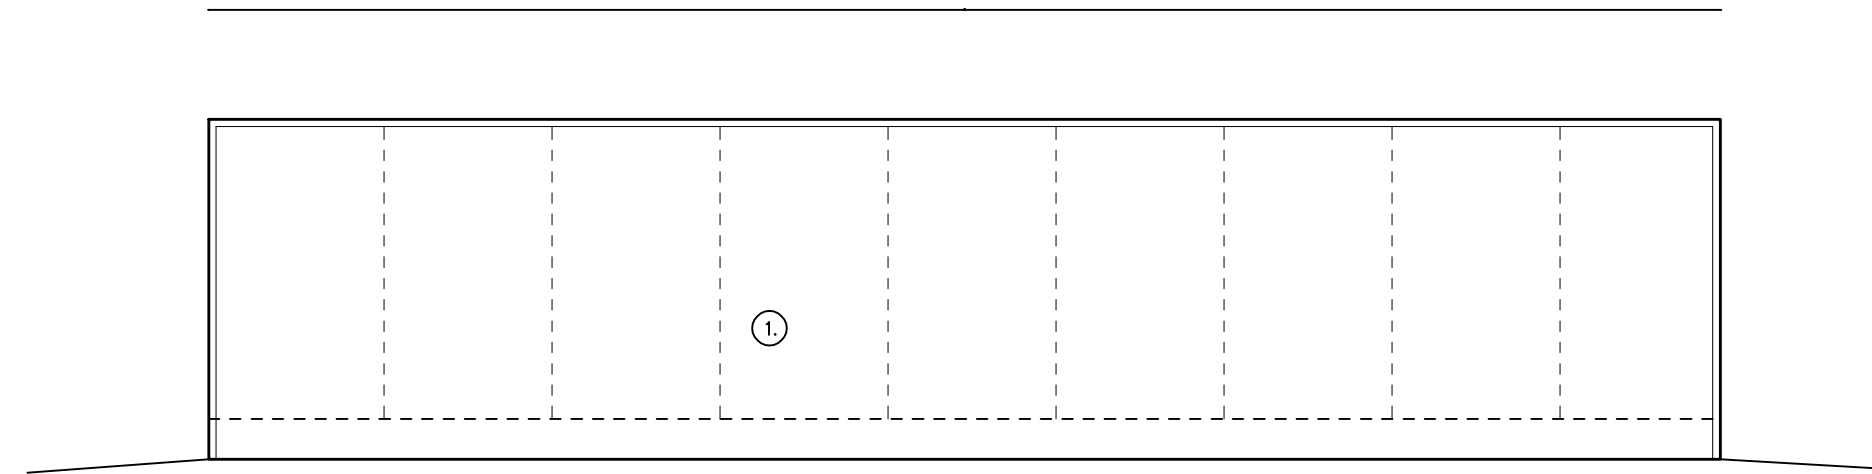

POHJAPIIRUSTUS

JULKISIVUT

PÄÄTY EDESTÄ JA TAKAA

SIVUSEINÄT

1. TUMMAHARMAA, UV-SUOJATTU TELTTAPRESSU

PINTA-ALA: 183m²
TILAVUUS: 640m³

LEIKKAUS